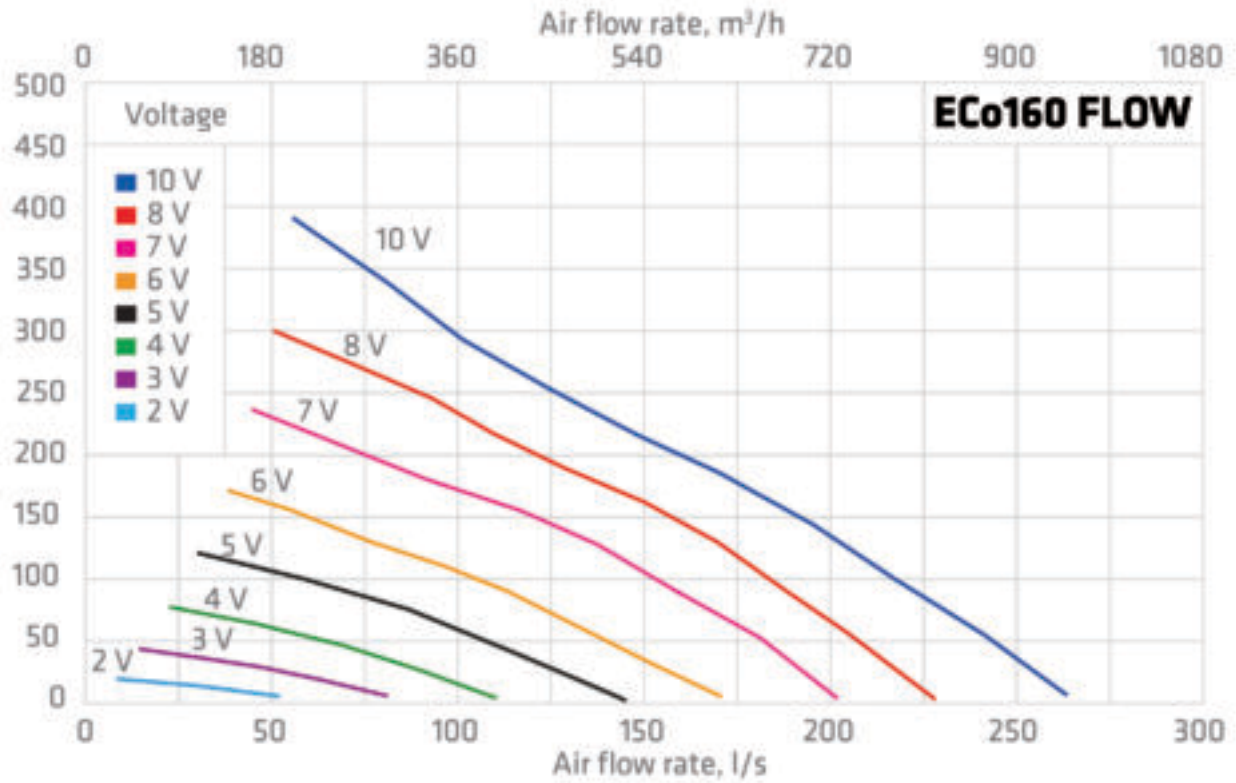

ECO160P/500 FLOW ВЕНТИЛЯТОР

Vilpe Oy Ab

Kauppatie 9, FI-65610 Mustasaari
Telephone +358 20 123 3200

24.07.2020

Sales & Technical Support | FI +358 20 123 3233 | EN +358 20 123 3222 | RU +358 20 123 3290 | SE +46 70 511 2020 | PL +48 71 740 2623
myynti@sktuote.fi | sales@sktuote.fi

FI: Pidätämme oikeuden muutoksiin ilman ennakkoilmoitusta.
SE: Vi reserverar oss för eventuella ändringar och fel i produktinformationen.
EN: We reserve the right to change these terms and conditions at any time.

RU: Мы оставляем за собой право на внесение изменений без предварительного уведомления.
PL: Zachowujemy prawo do zmian bez wcześniejszej informacji.
DE: Technische Änderungen behalten wir uns ohne vorherige Ankündigung vor.